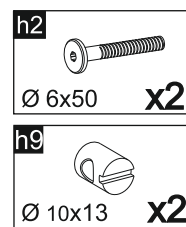

## Babushka przewijak do małej komody

53,4cm x 71,7cm x 8,3cm

1

2

4

3

5

6