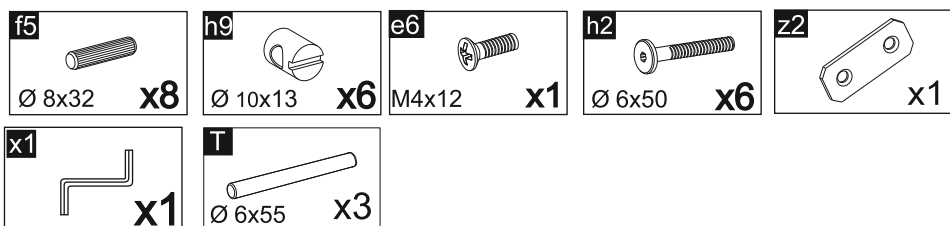

## Babushka przewijak do małej komody

53,4cm x 71,7cm x 8,3cm

1

2

4

3

5

6