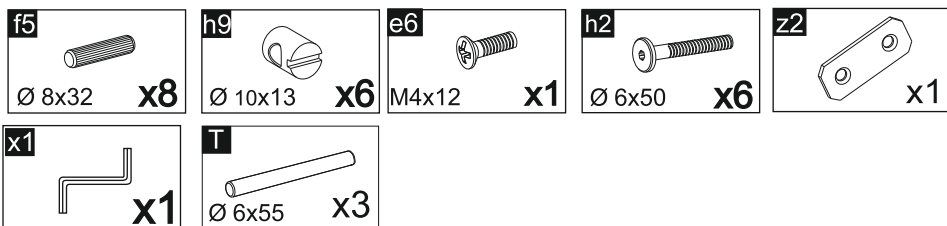

wood luck

River

Changer / Przewijak

53,4cm x 71,7cm x 8,3cm

MONTOWAĆ NA MIĘKKIM PODŁOŻU, ABY NIE USZKODZIĆ ELEMENTÓW

ASSEMBLE ON A SOFT SURFACE TO AVOID DAMAGING THE COMPONENTS

07.11.2023

przed montażem mebli,
sprawdzić elementy!
before assembling,
check the components!