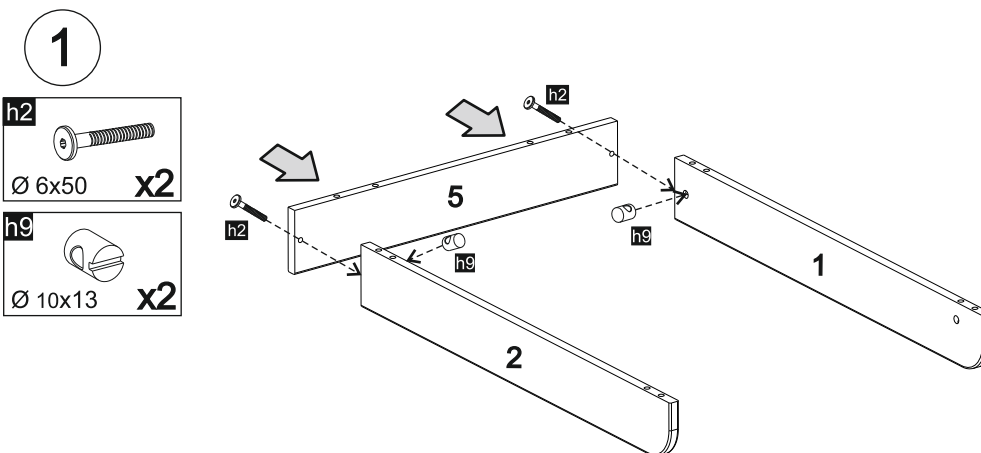

wood luck

River

Changer / Przewijak

53,4cm x 71,7cm x 8,3cm

MONTOWAĆ NA MIĘKKIM PODŁOŻU, ABY NIE USZKODZIĆ ELEMENTÓW

ASSEMBLE ON A SOFT SURFACE TO AVOID DAMAGING THE COMPONENTS

07.11.2023

przed montażem mebli,
sprawdzić elementy!
before assembling,
check the components!