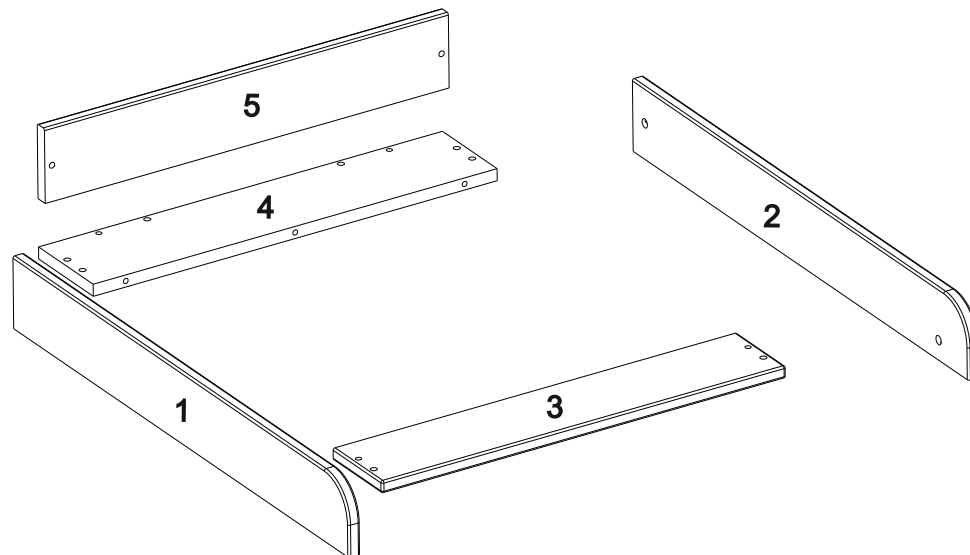

wood luck

River

Changer / Przewijak

53,4cm x 71,7cm x 8,3cm

MONTOWAĆ NA MIĘKKIM PODŁOŻU, ABY NIE USZKODZIĆ ELEMENTÓW

ASSEMBLE ON A SOFT SURFACE TO AVOID DAMAGING THE COMPONENTS

07.11.2023

przed montażem mebli,
sprawdzić elementy!
before assembling,
check the components!