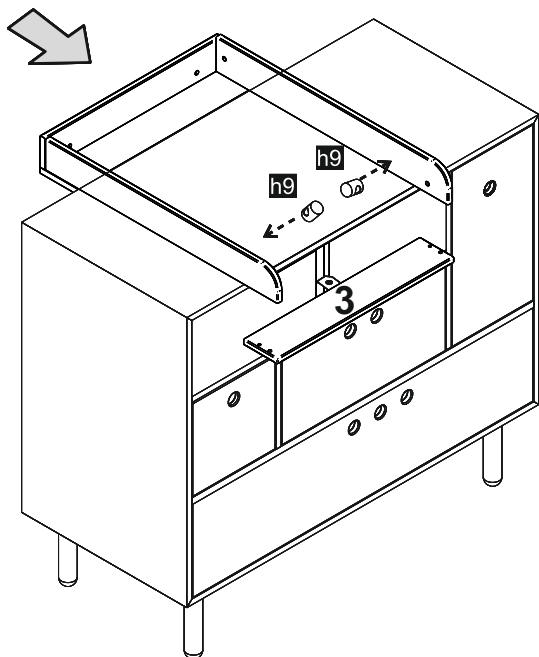

6

River plywood
River sklejk

River sand beige
River piaskowy beż

wood luck