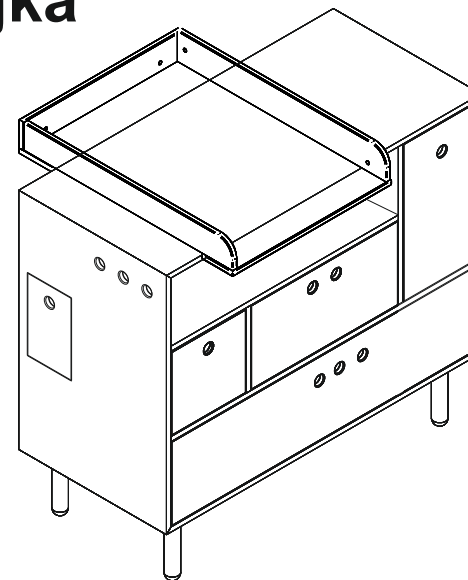

River plywood
River sklejk