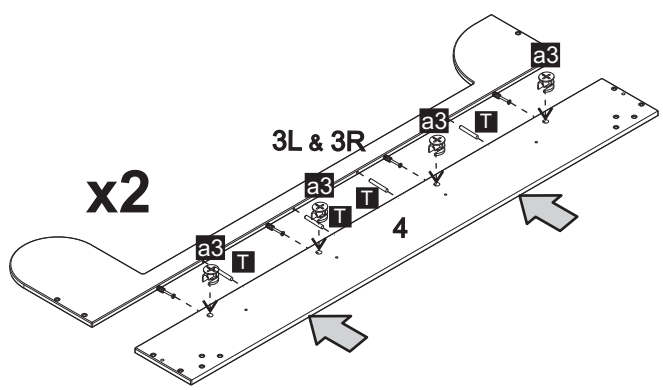

wood luck

Basic

Bed 80x160 / Łóżko 80x160

84cm x 165cm x 71cm

a1 L=34 x16	a7 M6 / L=34 x8	a3 Ø 15x12 x24	f5 Ø 8x32 x4
T Ø 6x55 x12	c6 Ø 4x25 x12	c7 Ø 4x40 x6	h6 Ø 6x30 x12
a11 Ø 10x13 x8	a12 Ø 10x13 x8	a13 Ø 15x12 x8	x3 x1
			x1 x1

1

3

2

4

5

8

6

9

a3
Ø 15x12 x2

a11
Ø 10x13 x2

a13
x2

11

c7
Ø 4x40 x6

10

a3
Ø 15x12 x6

a11
Ø 10x13 x4

a13
x4

12