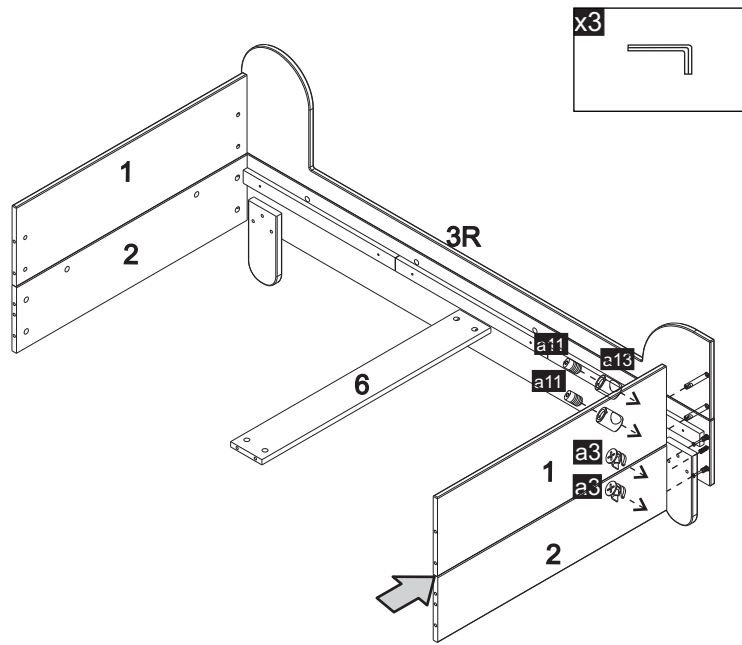

wood luck

Basic

Bed 80x160 / Łóżko 80x160

84cm x 165cm x 71cm

a1 L=34 x16	a7 M6 / L=34 x8	a3 Ø 15x12 x24	f5 Ø 8x32 x4
T Ø 6x55 x12	c6 Ø 4x25 x12	c7 Ø 4x40 x6	h6 Ø 6x30 x12
a11 Ø 10x13 x8	a12 Ø 10x13 x8	a13 Ø 15x12 x8	x3 x1
			x1 x1

1

3

2

4

5

8

6

9

a3
Ø 15x12 x2

a11
Ø 10x13 x2

a13
x2

11

c7
Ø 4x40 x6

10

a3
Ø 15x12 x6

a11
Ø 10x13 x4

a13
x4

12