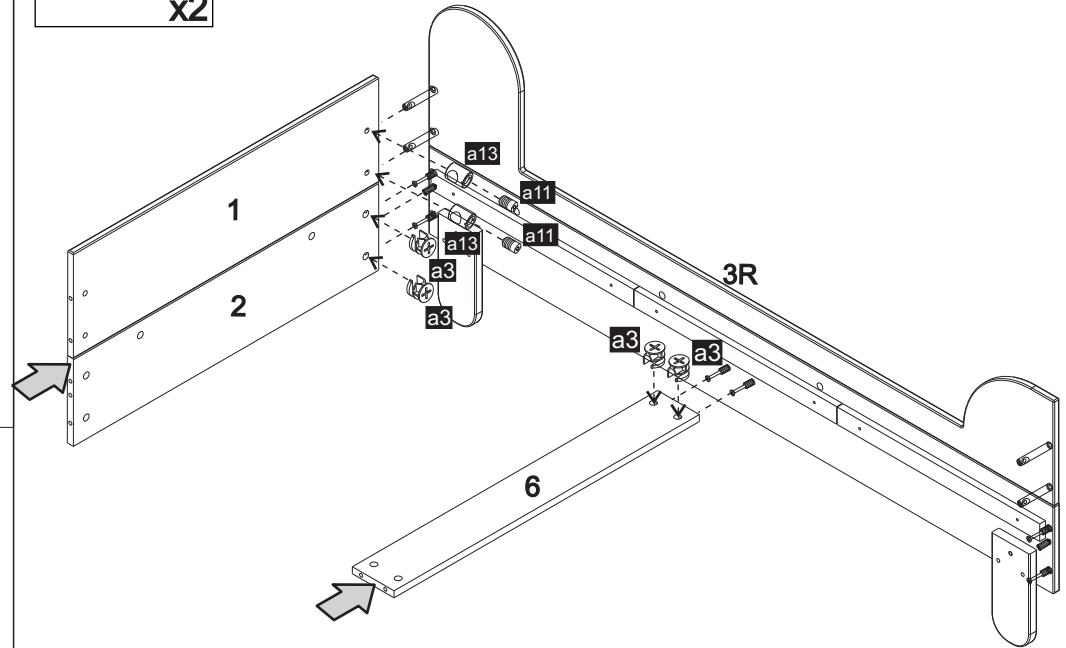

wood luck

Basic

Bed 80x160 / Łóżko 80x160

84cm x 165cm x 71cm

a1 L=34 x16	a7 M6 / L=34 x8	a3 Ø 15x12 x24	f5 Ø 8x32 x4
T Ø 6x55 x12	c6 Ø 4x25 x12	c7 Ø 4x40 x6	h6 Ø 6x30 x12
a11 Ø 10x13 x8	a12 Ø 10x13 x8	a13 Ø 15x12 x8	x3 x1
			x1 x1

1

3

2

4

5

8

6

9

a3
Ø 15x12 x2

a11
Ø 10x13 x2

a13
x2

11

c7
Ø 4x40 x6

10

a3
Ø 15x12 x6

a11
Ø 10x13 x4

a13
x4

12