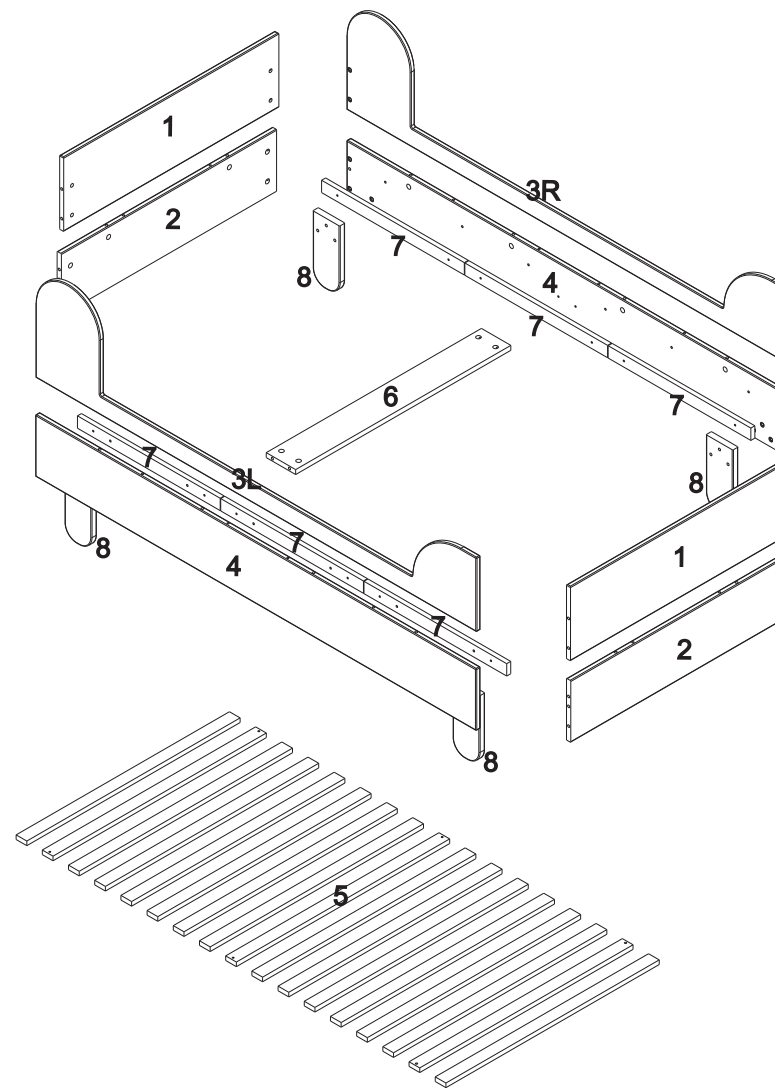

wood luck

Basic

Bed 80x160 / Łóżko 80x160

84cm x 165cm x 71cm

a1 L=34 x16	a7 M6 / L=34 x8	a3 Ø 15x12 x24	f5 Ø 8x32 x4
T Ø 6x55 x12	c6 Ø 4x25 x12	c7 Ø 4x40 x6	h6 Ø 6x30 x12
a11 Ø 10x13 x8	a12 Ø 10x13 x8	a13 Ø 15x12 x8	x3 x1
			x1 x1

a3
Ø 15x12 x2

a11
Ø 10x13 x2

a13
x2

11

c7
Ø 4x40 x6

10

a3
Ø 15x12 x6

a11
Ø 10x13 x4

a13
x4

12