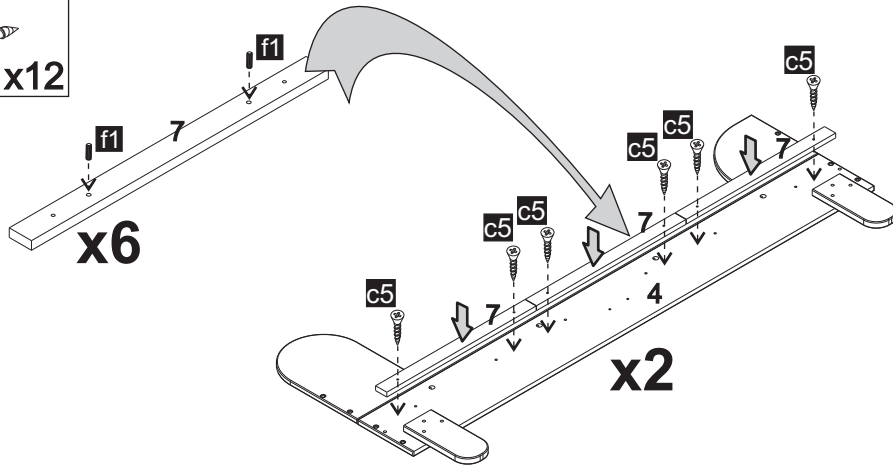

wood luck

Basic

Bed 80x160 / Łóżko 80x160

84cm x 165cm x 71cm

a1 L=34 x16	a7 M6 / L=34 x8	a3 Ø 15x12 x24	f5 Ø 8x32 x4
T Ø 6x55 x12	c6 Ø 4x25 x12	c7 Ø 4x40 x6	h6 Ø 6x30 x12
a11 Ø 10x13 x8	a12 Ø 10x13 x8	a13 Ø 15x12 x8	x3 x1
			x1 x1

1

3

2

4

5

8

6

9

a3
Ø 15x12 x2

a11
Ø 10x13 x2

a13
x2

11

c7
Ø 4x40 x6

10

a3
Ø 15x12 x6

a11
Ø 10x13 x4

a13
x4

12