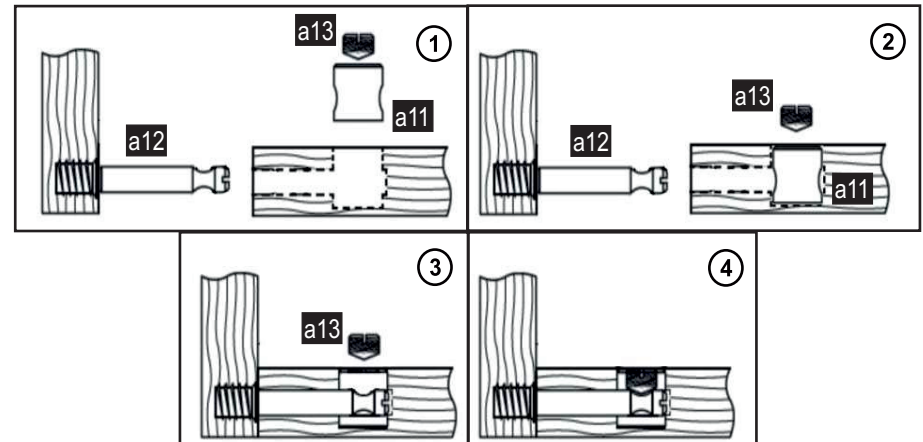

wood luck

Basic

Bed 80x160 / Łóżko 80x160

84cm x 165cm x 71cm

a1 L=34 x16	a7 M6 / L=34 x8	a3 Ø 15x12 x24	f5 Ø 8x32 x4
T Ø 6x55 x12	c6 Ø 4x25 x12	c7 Ø 4x40 x6	h6 Ø 6x30 x12
a11 Ø 10x13 x8	a12 Ø 10x13 x8	a13 Ø 15x12 x8	x3 x1
			x1 x1

1

3

2

4

5

8

6

9

a3
Ø 15x12 x2

a11
Ø 10x13 x2

a13
x2

11

c7
Ø 4x40 x6

10

a3
Ø 15x12 x6

a11
Ø 10x13 x4